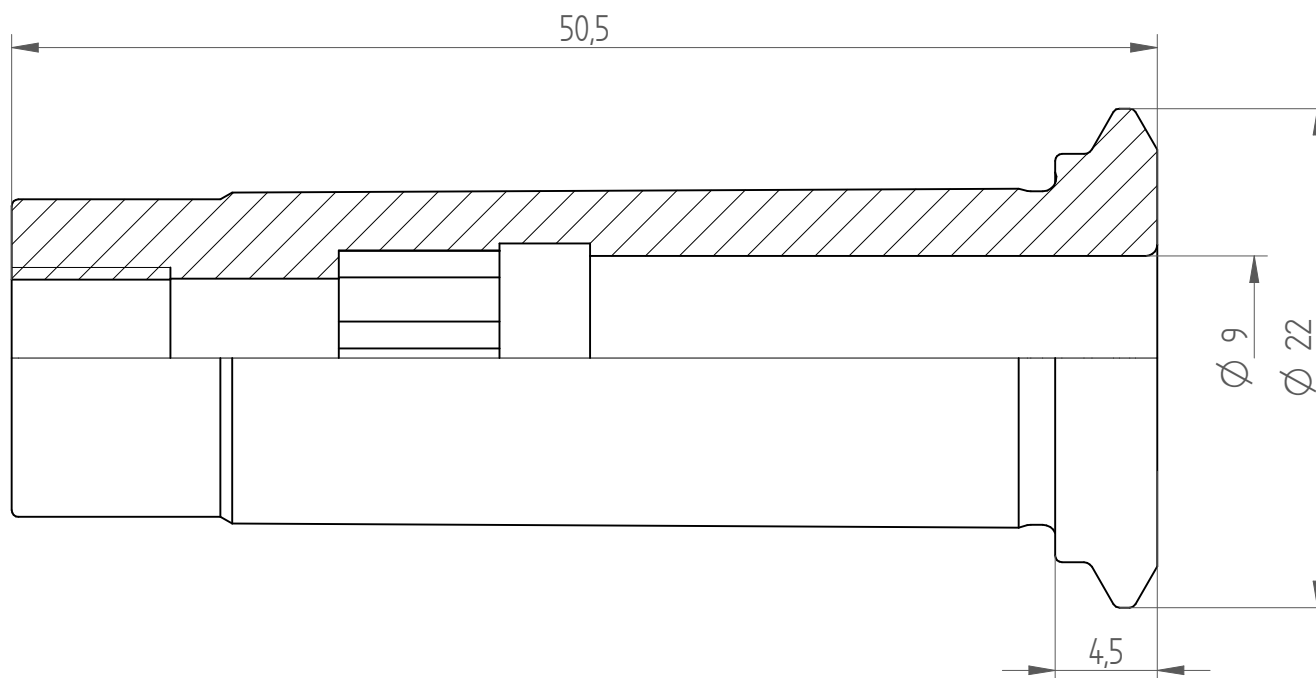

Swiss
Precision
Tools

REGO-FIX®

REGO-FIX AG
Obermattweg 60
4456 Tenniken / Switzerland

Phone +41 61 976 14 66
Fax +41 61 976 14 14
www.rego-fix.com

This is a non-controlled copy. All information given herein is subject to change without notice

The information given herein has been carefully checked and is believed to be correct. REGO-FIX, however, assumes no responsibility or liability for any errors, inaccuracies or omissions that may appear in this drawing

This document is subject to copyright laws. No part of this document may be reproduced or transmitted in any form or any means, electronic or mechanic, for any purpose, without the express written permission of REGO-FIX

Type : PG15_TAP_D9
Part No. : 171509005
Date : 15.08.2014
Scale : 3:1