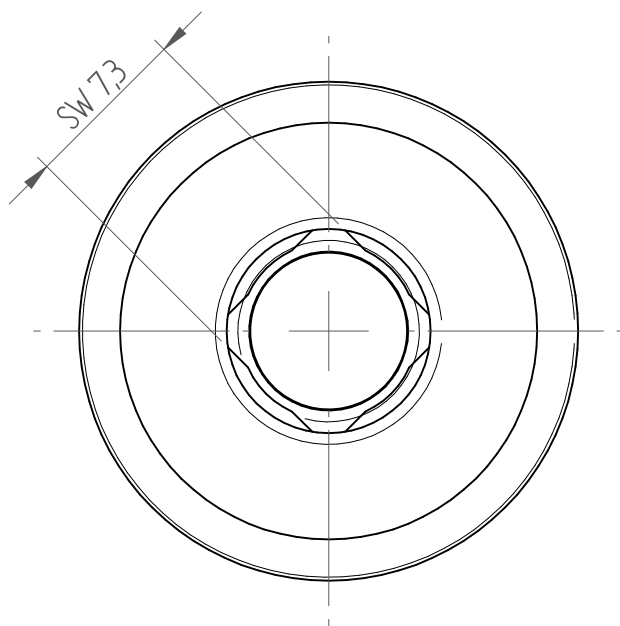

Swiss
Precision
Tools

REGO-FIX®

REGO-FIX AG
Obermattweg 60
4456 Tenniken / Switzerland

Phone +41 61 976 14 66
Fax +41 61 976 14 14
www.rego-fix.com

This is a non-controlled copy. All information given herein is subject to change without notice

The information given herein has been carefully checked and is believed to be correct. REGO-FIX, however, assumes no responsibility or liability for any errors, inaccuracies or omissions that may appear in this drawing

This document is subject to copyright laws. No part of this document may be reproduced or transmitted in any form or any means, electronic or mechanic, for any purpose, without the express written permission of REGO-FIX

Type : PG15_TAP_D9
Part No. : 171509005
Date : 15.08.2014
Scale : 3:1